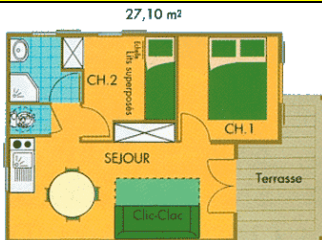

Chalet 27 m² 4 à 5 pers - Tarifs 2020			
Périodes Durée du séjour	Basse Saison	Moy. Saison	Haute Saison
	Du 04/04 au 24/04 Du 26/09 au 01/11	Du 24/04 au 11/07 Du 22/08 au 26/09	Du 11/07 au 22/08
1 nuitée	35 €	55 €	75 €
2 nuitées	67 €	104 €	142 €
3 nuitées	97 €	152 €	208 €
1 semaine	210 €	330 €	450 €
2 semaines	335 €	525 €	720 €
Taxe de Séjour	+ 0.20 € par nuitée par adulte		

4 Chalets 35 m² - Tout Confort
4 à 6 personnes maximum
Ouverts à la location toute l'année