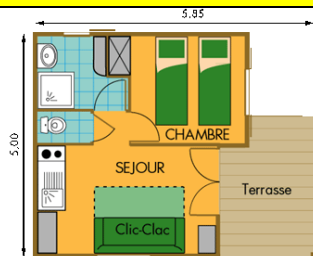

Mini-chalet

Chalet 4 ou 5 pers.

Chalet 6 pers.

Camping Municipal de la Châtaigneraie

Tarifs 2020

Les 9 Chalets

2 Chalets 19 m² - Tout Confort
2 à 4 personnes maximum
Ouverts à la location du 04/04 au 01/11/2020