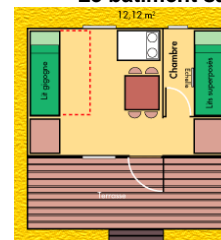

Les 4 Mini-Chalets

3 Mini-Chalets 12 m² 2 à 4 pers **1 Mini-Chalet 17 m² 2 à 4 pers**
Ouverts à la location du 01/05 au 30/09/2020

Ils ne sont pas équipés de sanitaires individuels ni d'eau courante.
Le bâtiment sanitaire est commun avec le camping traditionnel.